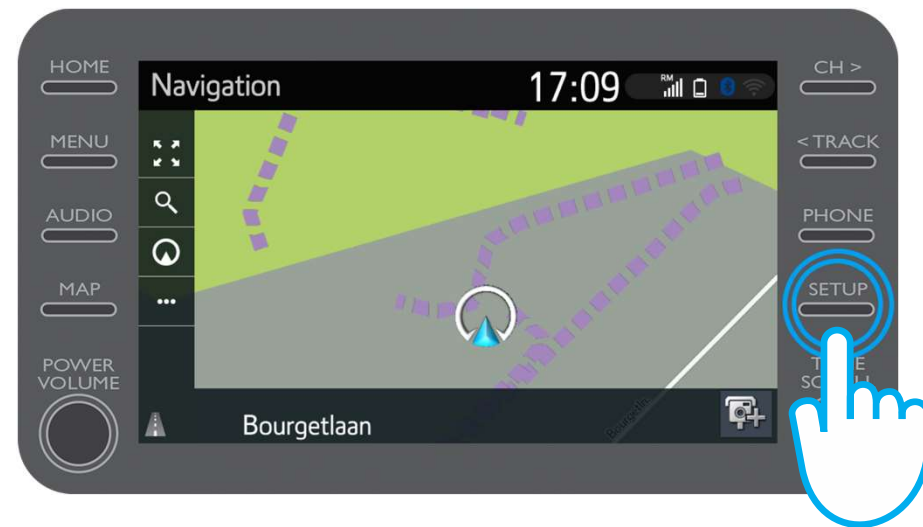

OTA térképfrissítések: 1. lépés

Nyomja meg a „Setup”
gombot!