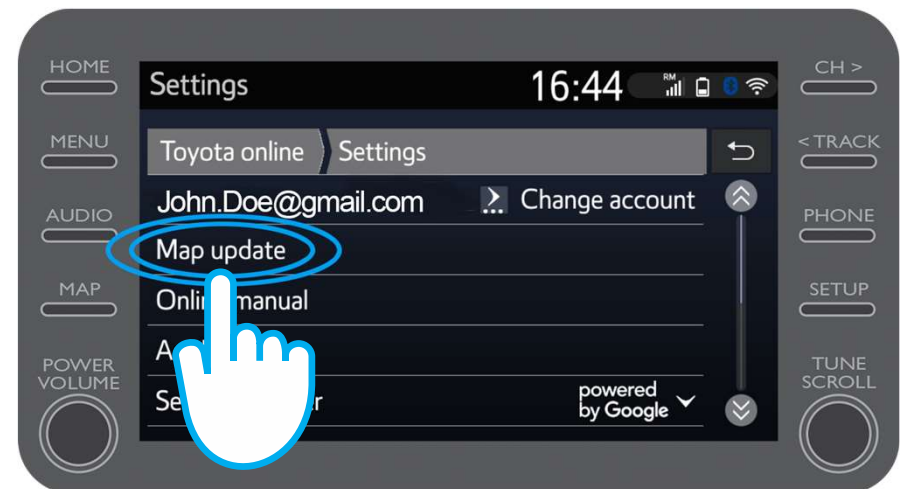

OTA térképfrissítések: 4. lépés

Válassza a „Térképfrissítés”
menüpontot!