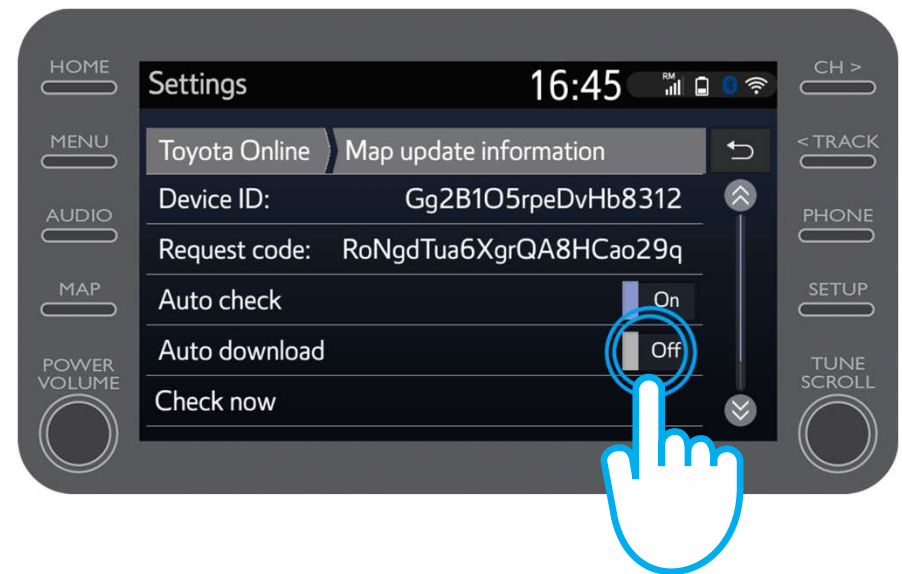

OTA térképfrissítések: 5. lépés

Javasoljuk, hogy kapcsolja be az „**Automatikus letöltés**”-t. Így a frissítés automatikusan letöltődik, ha új térképfrissítést adnak ki, és autója csatlakozott az internetre.

Az új frissítést, ha jelenleg van ilyen, most már le is töltheti.