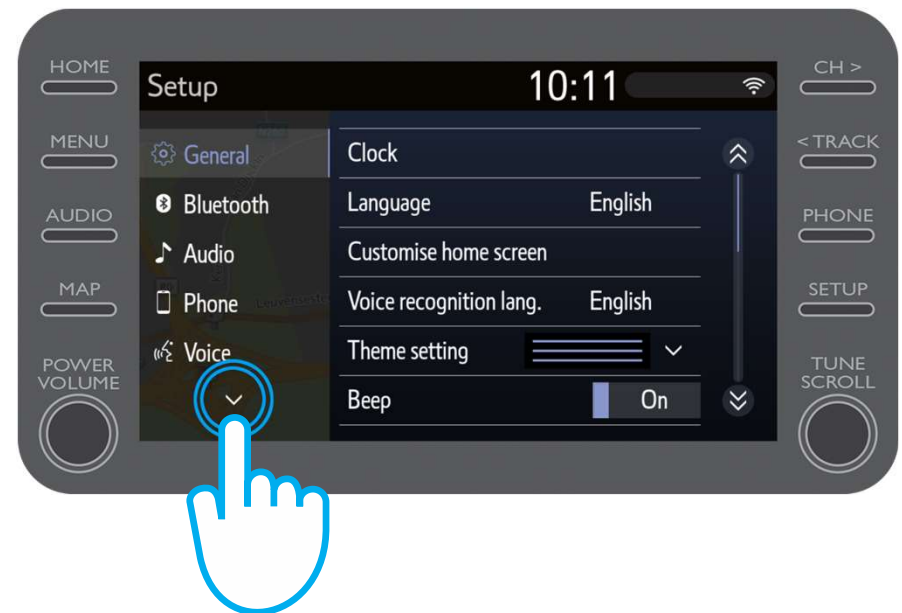

OTA térképfrissítések: 2. lépés

Nyomja meg a lefelé mutató nyilat!