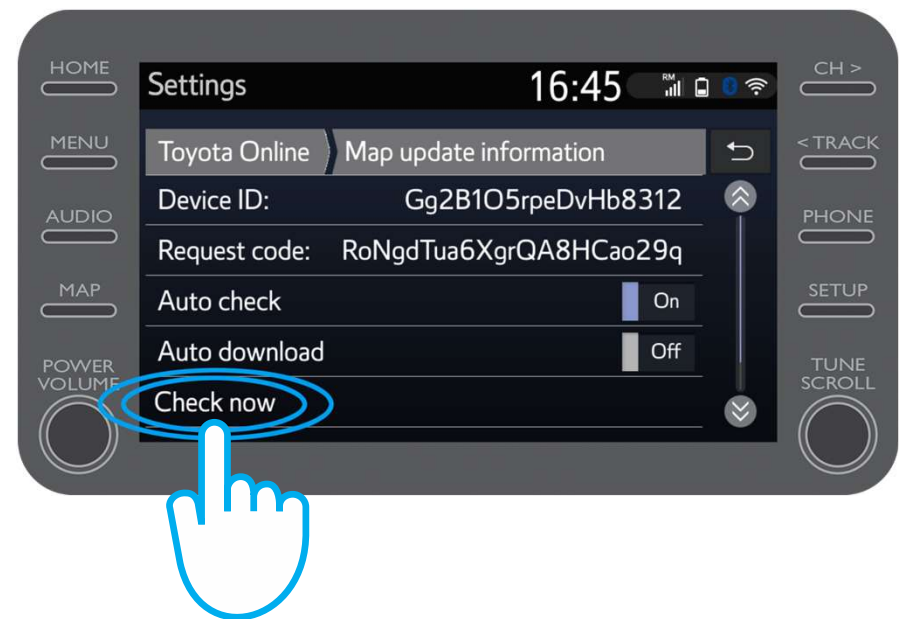

OTA térképfrissítések: 6. lépés

Ha manuálisan szeretné ellenőrizni, adtak-e ki frissítést, kattintson az „**Ellenőrzés most**” menüpontra.

Az új frissítést, ha jelenleg van ilyen, le is töltheti.