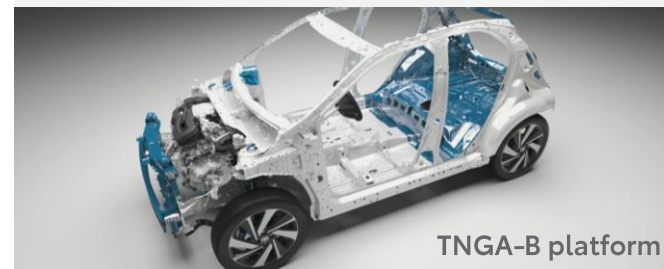

AGILIS

Ismerkedjen meg a tökéletes városi autóval:
kompakt és agilis – egyben tágas

4,7 m
Kat. legjobb
fordulóköre

+60 l
csomagtér

Az európai vezetési stílushoz szabott CVT és kézi váltó
Utastér tágassága elől a B szegmenst idézi

MAGABIZTOS

Élvezze a crossover kényelmét és a jó kilátást,
míg a szegmens legbiztonságosabb autóját
vezeti

TNGA
menetdinamika

Legújabb
Toyota Safety Sense

+55 mm megemelt üléspozíció az Aygo-hoz képest
+11 mm hasmagasság
Magasabb üléspozíció jobb beállítási lehetőségekkel
Forgalomban jobb látási viszonyok
Kategória legjobb NVH-értéke

GAZDASÁGOS

Járja a város utcáit a kategória legjobb
fogyasztásával és CO₂-kibocsátásával

1,0 l-es
motor

72
LE

107
g/km CO₂

4,7
l/100km

Hatékony crossover formatervezés
Könnyű karosszéria és alacsony gördülési
ellenállású gumiabroncsok