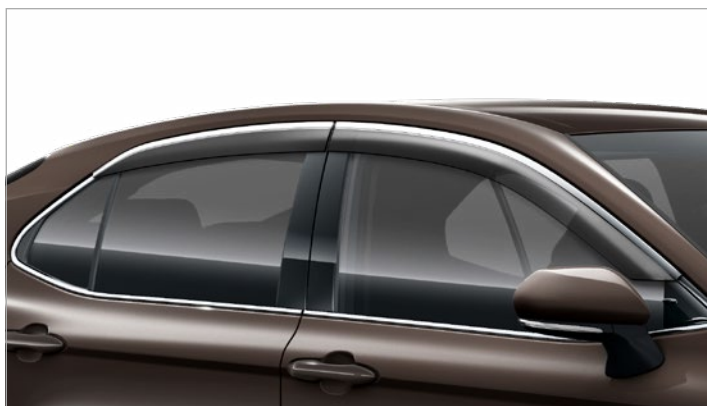

## TARTOZÉK AJÁNLATOK

Gumiszőnyeg garnitúra  
80 600 Ft

Csomagrögzítő háló  
39 100 Ft

Összecsukható tárolódoboz  
39 500 Ft

Kerékőr  
30 400 Ft

Ablaklégtelítő szett  
145 300 Ft